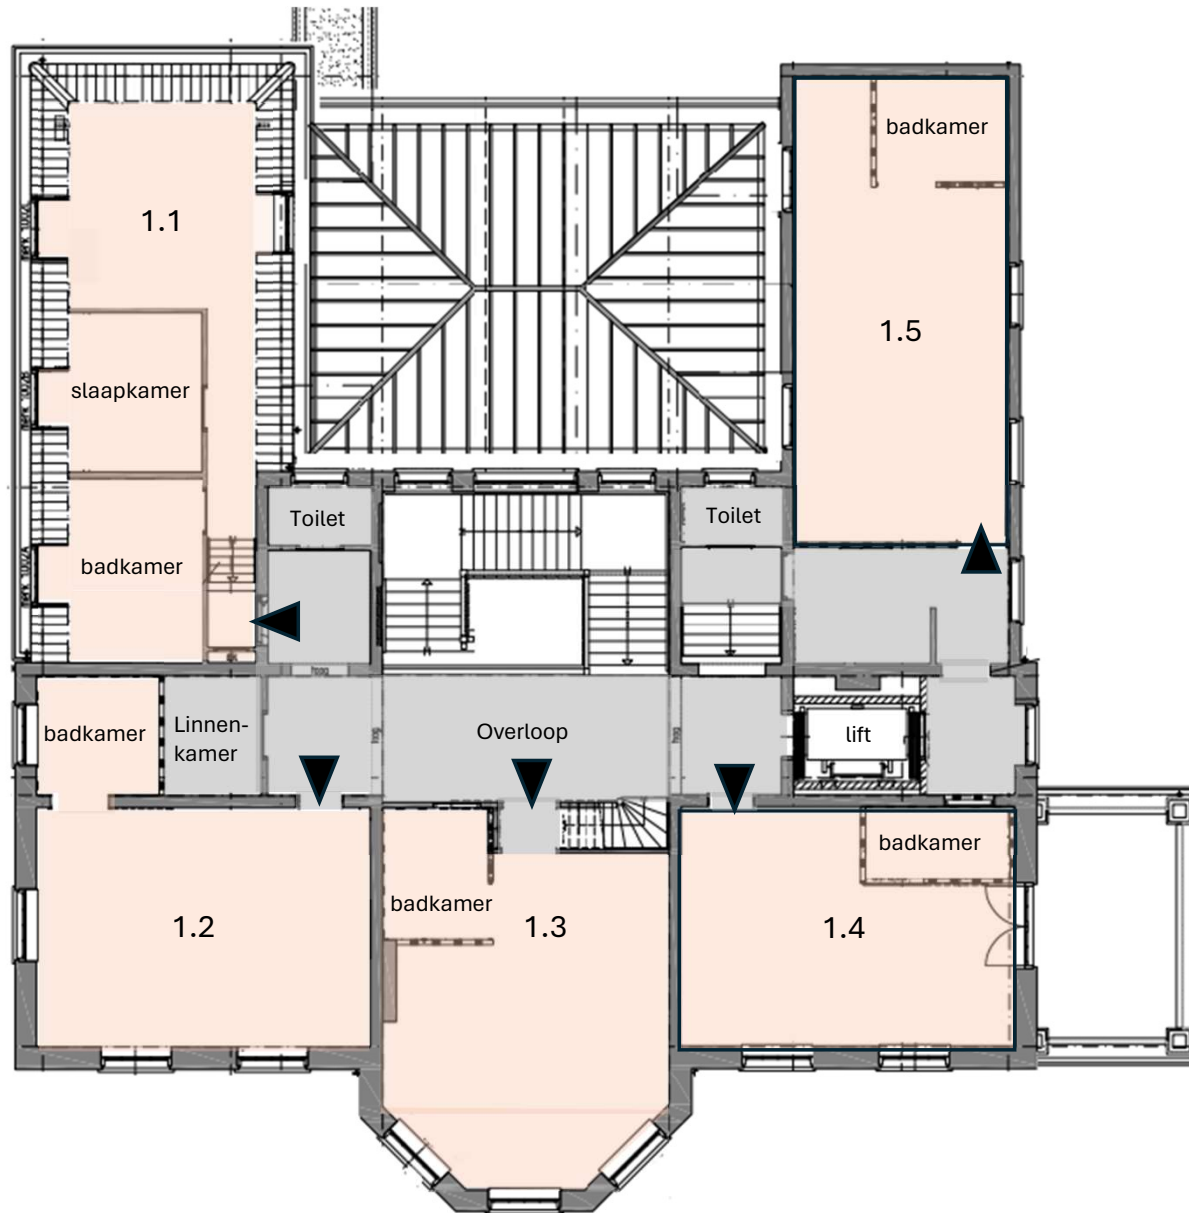

**HOOFDHUIS  
BEGANE GROND:**

- Appartement 0.1 = 44 M2
- Appartement 0.2 = 34 M2
- Appartement 0.3 = 43 M2
- Appartement 0.4 = 49 M2

**KOETSHUIS  
BEGANE GROND:**

- Appartement 0.5 = 34 M2
- Appartement 0.6 = 30 M2
- Appartement 0.7 = 30 M2
- Appartement 0.8 = 27 M2

**HOOFDHUIS**  
1<sup>e</sup> VERDIEPING:

- Appartement 1.1 = 47 M2
- Appartement 1.2 = 40 M2
- Appartement 1.3 = 40 M2
- Appartement 1.4 = 34 M2
- Appartement 1.5 = 42 M2

KOETSHUIS  
1<sup>e</sup> VERDIEPING

Appartement 1.6 = 39 M2  
Appartement 1.7 = 48 M2

Traplift aanwezig

**HOOFDHUIS**  
**2e VERDIEPING:**

- Appartement 2.1 = 19 M2
- Appartement 2.2 = 45 M2
- Appartement 2.3 = 39 M2
- Appartement 2.4 = 35 M2
- Appartement 2.5 = 19 M2