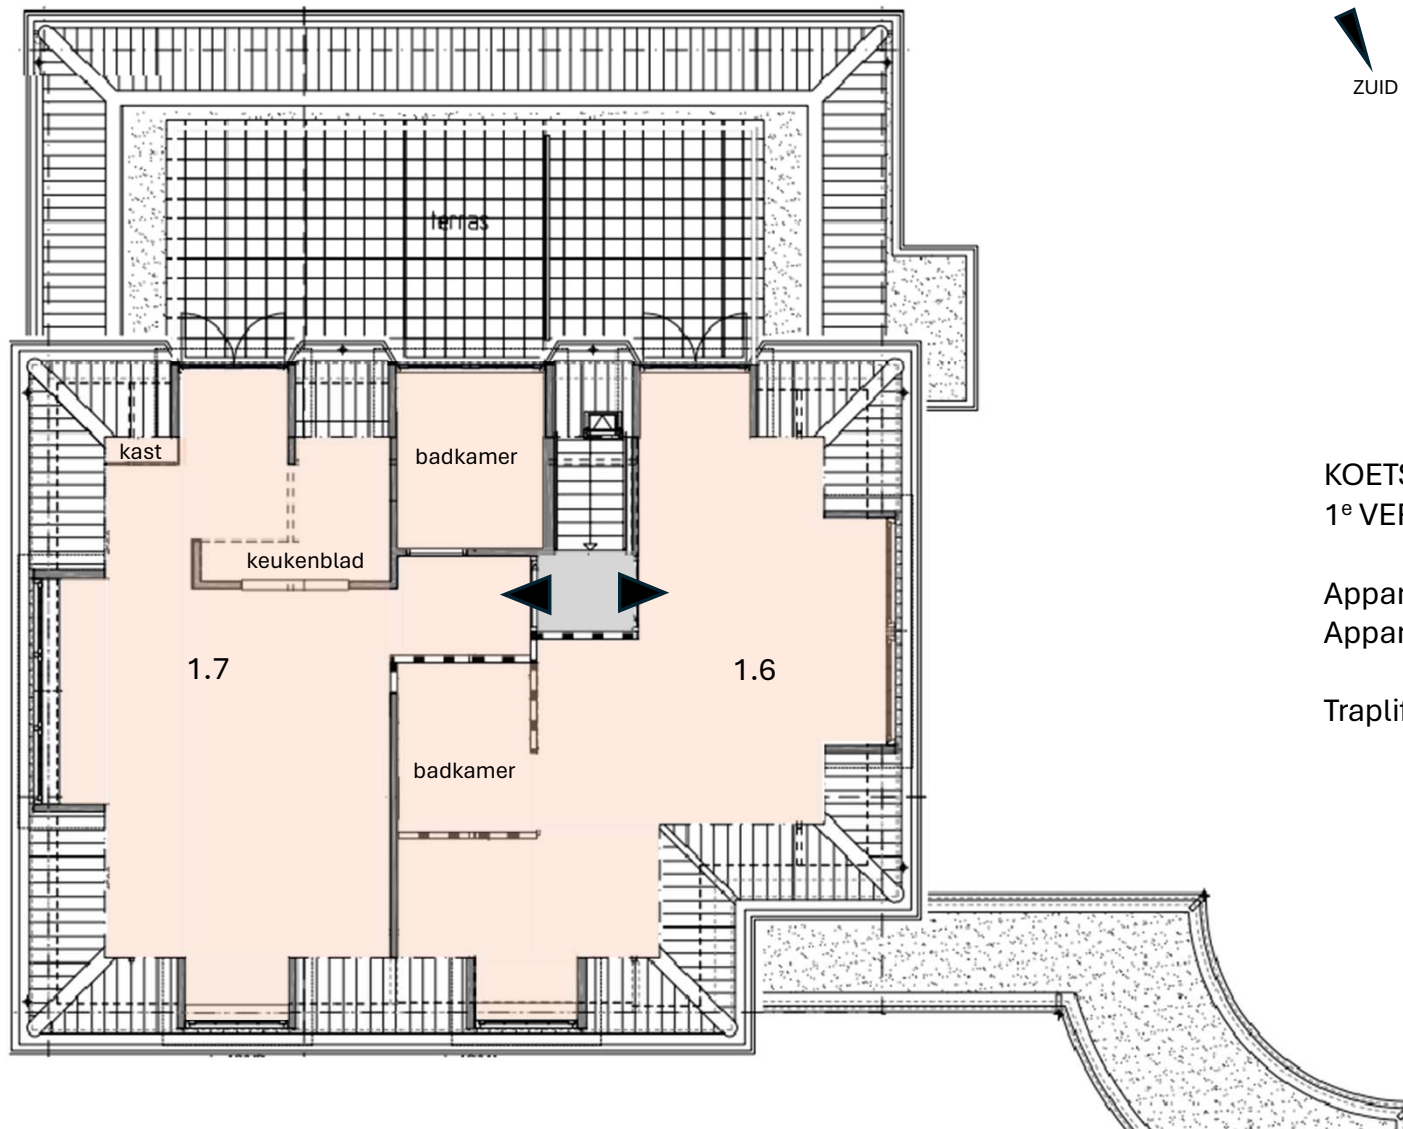

**HOOFDHUIS  
BEGANE GROND:**

- Appartement 0.1 = 44 M2
- Appartement 0.2 = 34 M2
- Appartement 0.3 = 43 M2
- Appartement 0.4 = 49 M2

**KOETSHUIS  
BEGANE GROND:**

- Appartement 0.5 = 34 M2
- Appartement 0.6 = 30 M2
- Appartement 0.7 = 30 M2
- Appartement 0.8 = 27 M2

**HOOFDHUIS**  
1<sup>e</sup> VERDIEPING:

- Appartement 1.1 = 47 M2
- Appartement 1.2 = 40 M2
- Appartement 1.3 = 40 M2
- Appartement 1.4 = 34 M2
- Appartement 1.5 = 42 M2

KOETSHUIS  
1<sup>e</sup> VERDIEPING

Appartement 1.6 = 39 M2  
Appartement 1.7 = 48 M2

Traplift aanwezig

**HOOFDHUIS**  
**2e VERDIEPING:**

- Appartement 2.1 = 19 M2
- Appartement 2.2 = 45 M2
- Appartement 2.3 = 39 M2
- Appartement 2.4 = 35 M2
- Appartement 2.5 = 19 M2