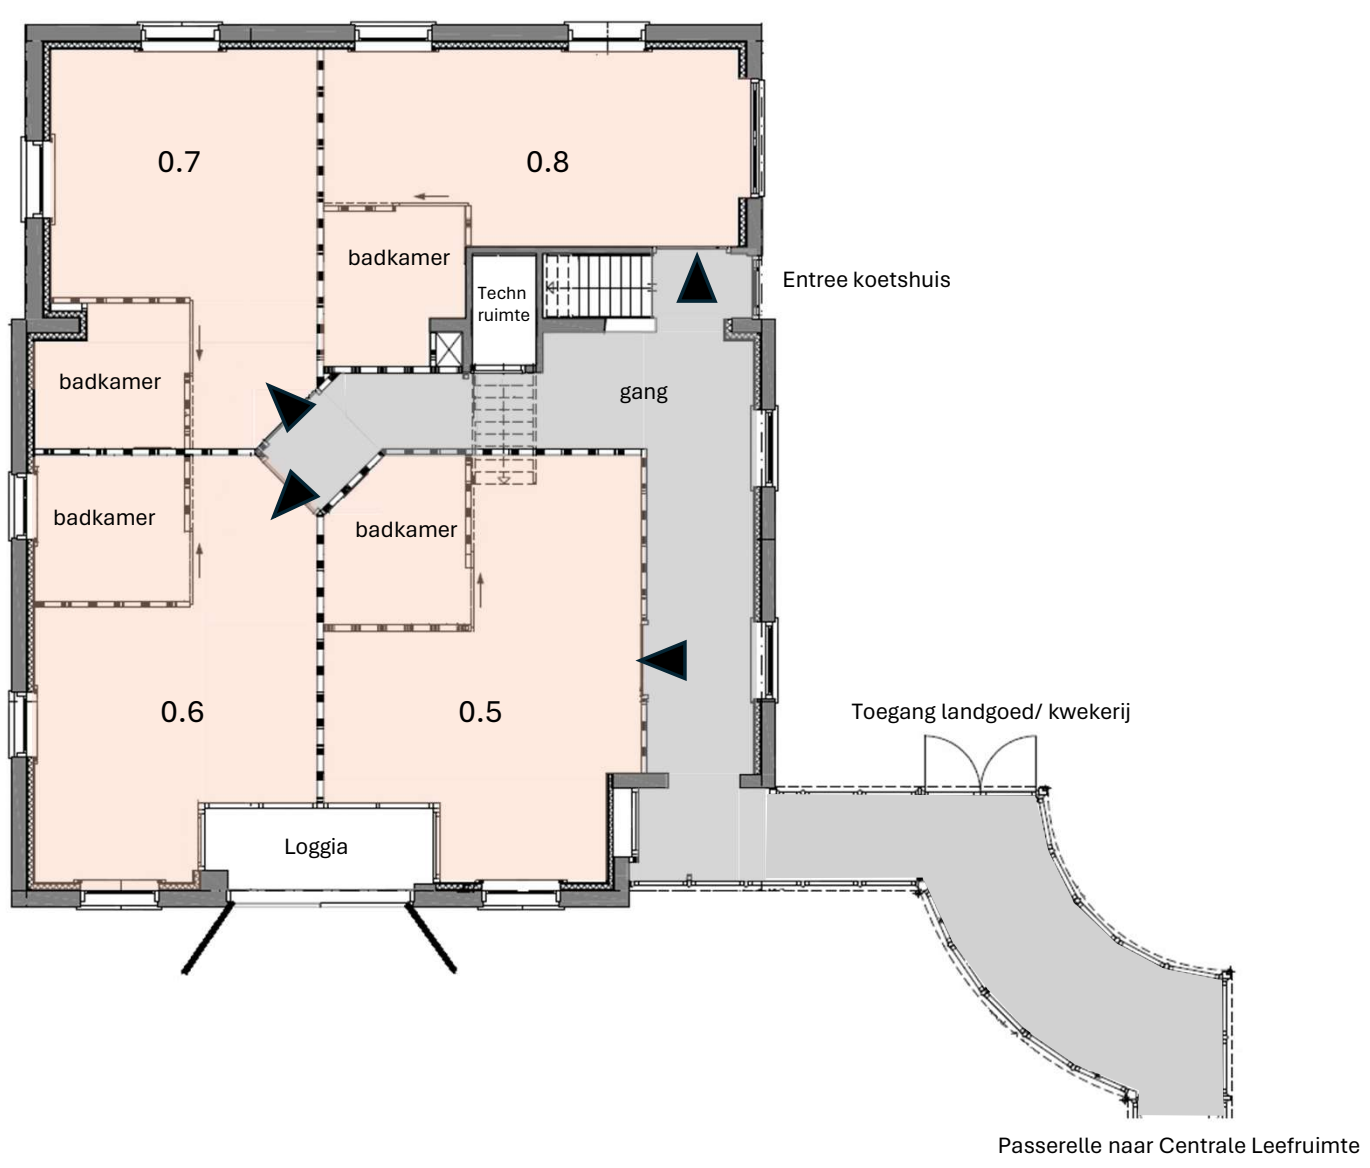

**HOOFDHUIS  
BEGANE GROND:**

- Appartement 0.1 = 44 M2
- Appartement 0.2 = 34 M2
- Appartement 0.3 = 43 M2
- Appartement 0.4 = 49 M2

**KOETSHUIS  
BEGANE GROND:**

- Appartement 0.5 = 34 M2
- Appartement 0.6 = 30 M2
- Appartement 0.7 = 30 M2
- Appartement 0.8 = 27 M2

**HOOFDHUIS**  
1<sup>e</sup> VERDIEPING:

- Appartement 1.1 = 47 M2
- Appartement 1.2 = 40 M2
- Appartement 1.3 = 40 M2
- Appartement 1.4 = 34 M2
- Appartement 1.5 = 42 M2

KOETSHUIS  
1<sup>e</sup> VERDIEPING

Appartement 1.6 = 39 M2  
Appartement 1.7 = 48 M2

Traplift aanwezig

**HOOFDHUIS**  
**2e VERDIEPING:**

- Appartement 2.1 = 19 M2
- Appartement 2.2 = 45 M2
- Appartement 2.3 = 39 M2
- Appartement 2.4 = 35 M2
- Appartement 2.5 = 19 M2