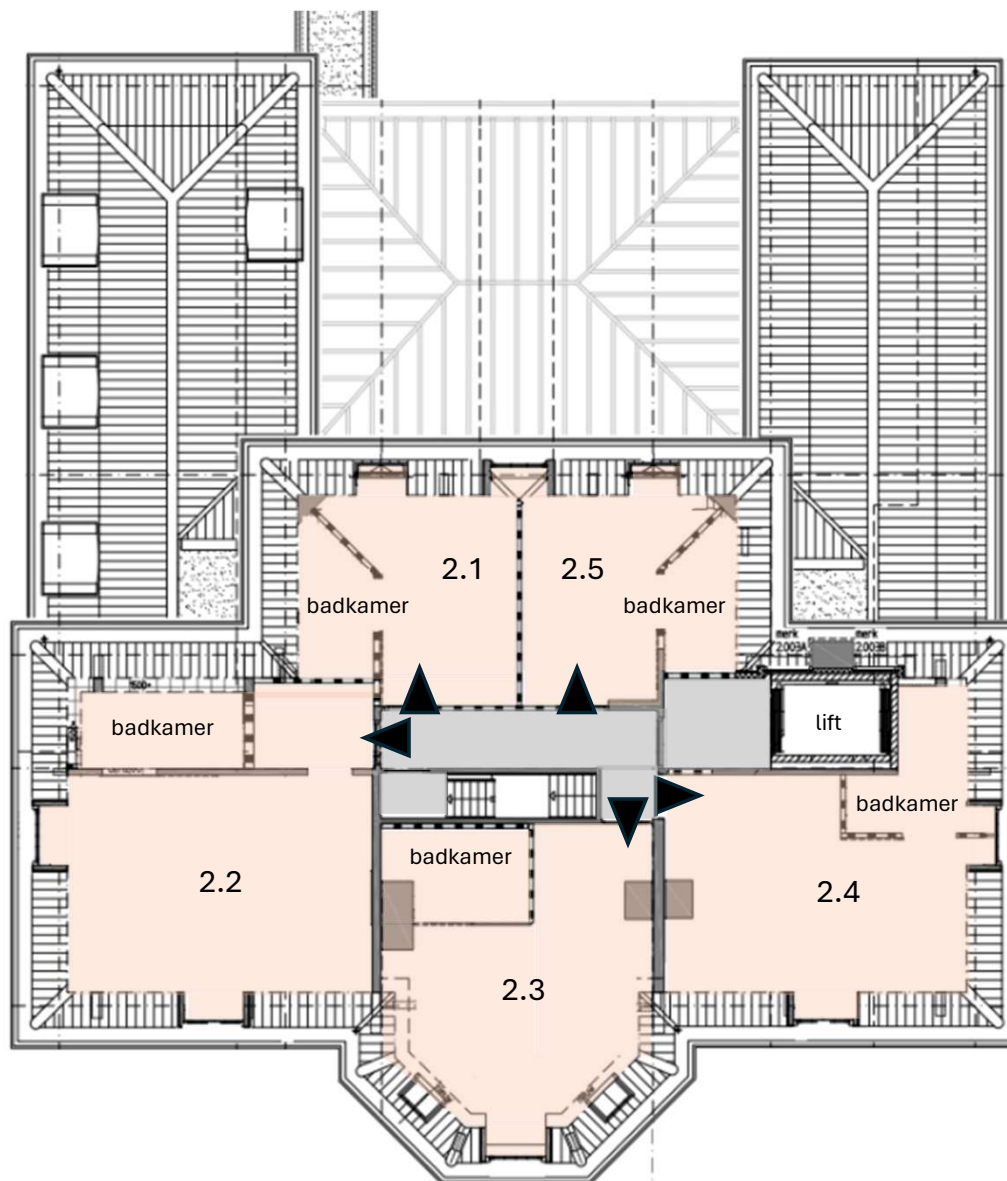

**HOOFDHUIS  
BEGANE GROND:**

- Appartement 0.1 = 44 M2
- Appartement 0.2 = 34 M2
- Appartement 0.3 = 43 M2
- Appartement 0.4 = 49 M2

**KOETSHUIS  
BEGANE GROND:**

- Appartement 0.5 = 34 M2
- Appartement 0.6 = 30 M2
- Appartement 0.7 = 30 M2
- Appartement 0.8 = 27 M2

**HOOFDHUIS**  
1<sup>e</sup> VERDIEPING:

- Appartement 1.1 = 47 M2
- Appartement 1.2 = 40 M2
- Appartement 1.3 = 40 M2
- Appartement 1.4 = 34 M2
- Appartement 1.5 = 42 M2

KOETSHUIS  
1<sup>e</sup> VERDIEPING

Appartement 1.6 = 39 M2  
Appartement 1.7 = 48 M2

Traplift aanwezig

**HOOFDHUIS**  
**2e VERDIEPING:**

- Appartement 2.1 = 19 M2
- Appartement 2.2 = 45 M2
- Appartement 2.3 = 39 M2
- Appartement 2.4 = 35 M2
- Appartement 2.5 = 19 M2